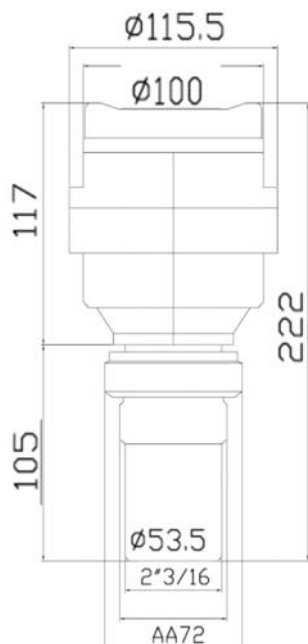

超音波液位傳送器

ORION ECHO

Ultrasonic Level Probe

foks 
otomatik kontrol sistemleri

ECH-0101

	/
	2 x 20 digit LCD IP67 () PP() PVDF
	DC 4-20mA + RS 485 + 4 + (Max.11M)

	24V DC $\pm 30\%$ /4W
	250V AC /1A 4
	250V AC /1A 1
	DC 4-20mA
	RS 485
	0 60
	IP 67
	5°
	0.1
	0.25%
	11M
	0.4M

:(mm)